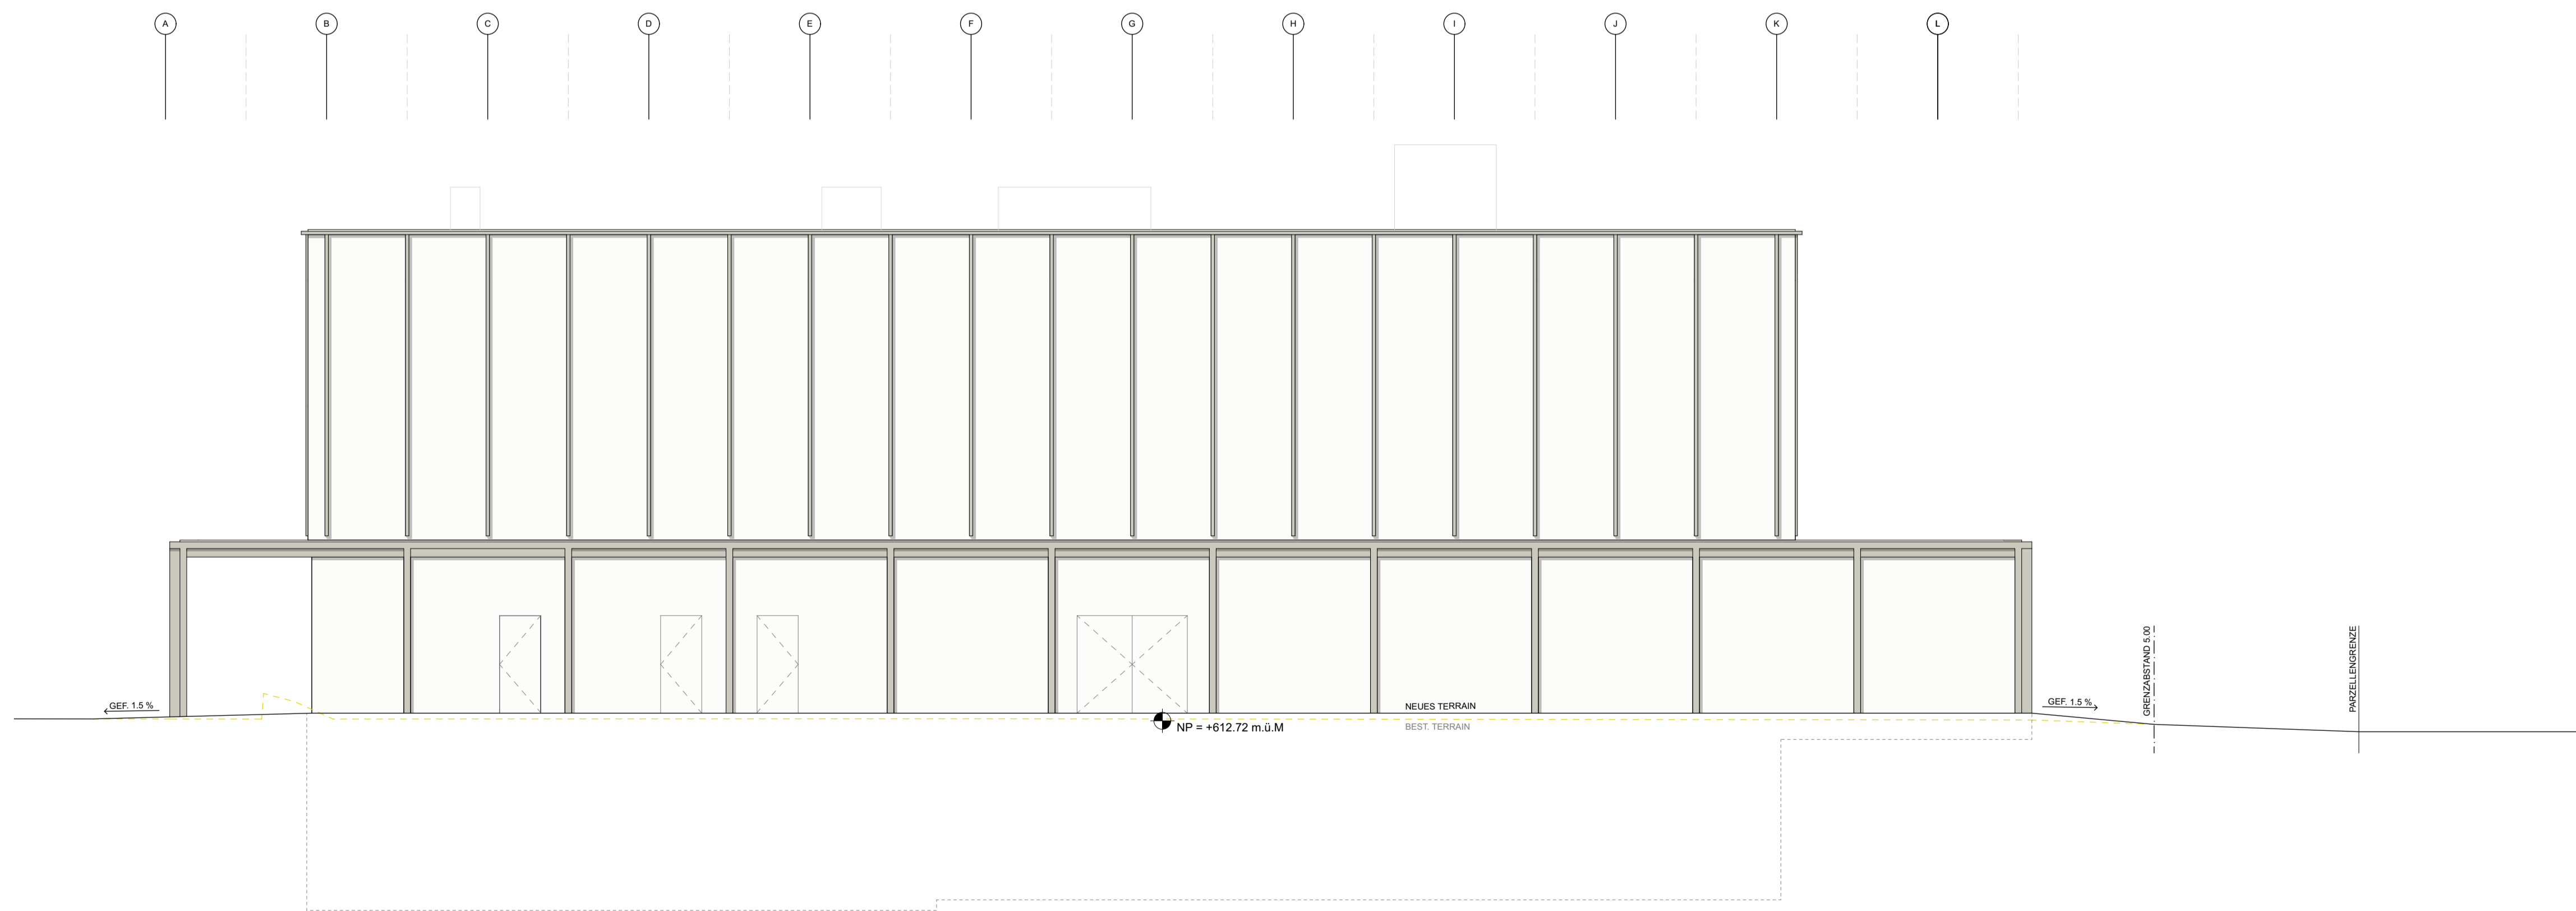

Ansicht NORD

Ansicht OST

St.Gallen, 29. Januar 2024

Bauherrschaft / Grundeigentümer

Planverfasser

± 0.00 = 612.90 = OK FB Erdgeschoss

22_05 Neubau Dreifachhalle und Musikschulzentrum Feld Flawil
Landbergstrasse 45, 9230 Flawil

Baugesuch Neubau
Ansicht NORD u. OST

M 1:100

flawil.ch

Datum	29.01.2024	Grösse	8460	Bearbeiter	NBe / TMU	Visum
Revision		Plan-Nr.				A_3pAnsichten_Nord_Ost_100
Planung / Ausführung						
Andy Senn Architekt BSA SIA GmbH Raffelersplatz 6 9000 St. Gallen Tel.: 071 272 80 20 info@senn.sg						