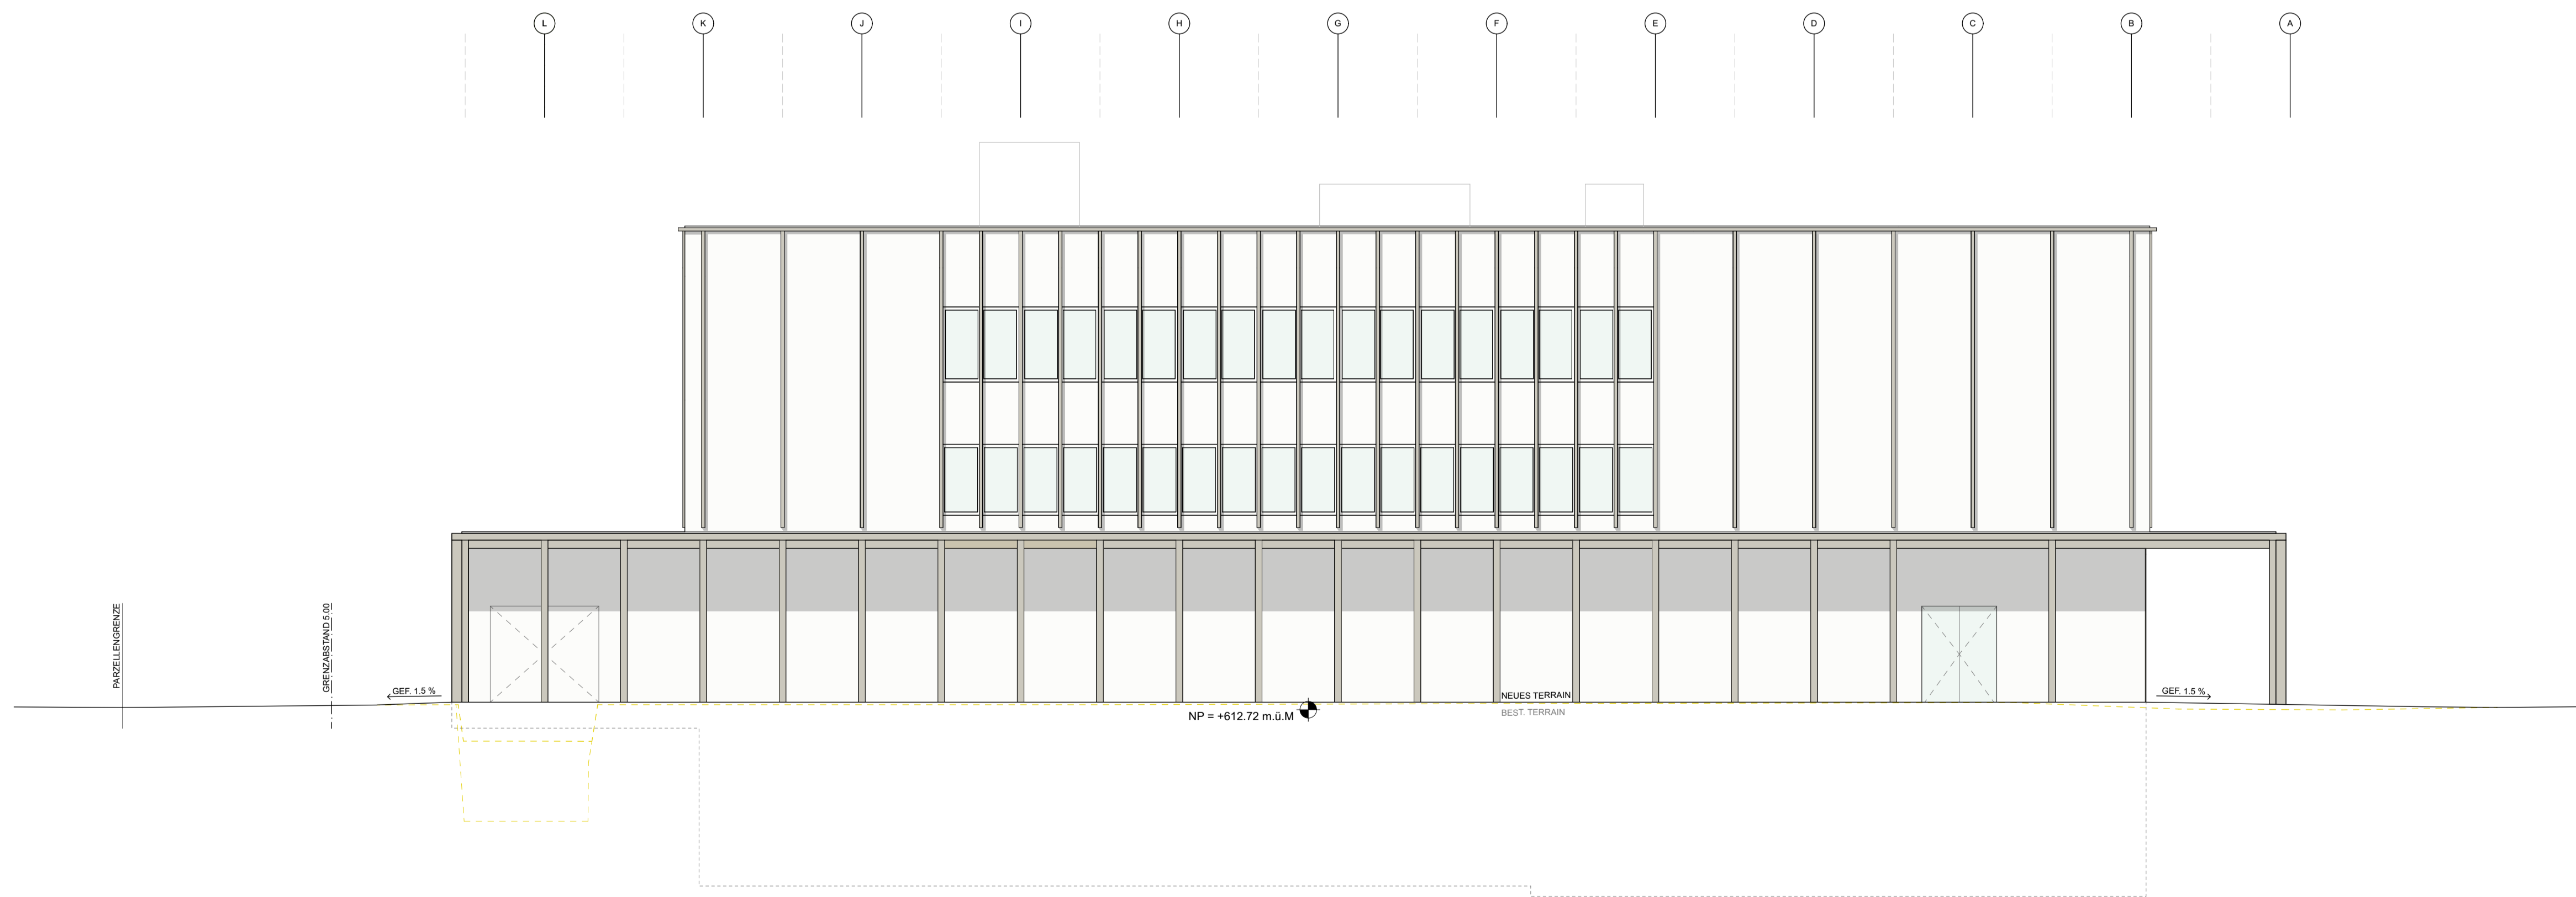

Ansicht SÜD

St.Gallen, 29. Januar 2024

Bauherrschaft / Grundeigentümer

Planverfasser

± 0.00 = 612.90 = OK FB Erdgeschoss

22\_05 Neubau Dreifachhalle und Musikschulzentrum Feld Flawil  
Landbergstrasse 45, 9230 Flawil

Baugesuch Neubau

Ansicht SÜD u. WEST

M 1:100

**flawil.ch**

Datum	29.01.2024	Grösse	84/60	Bearbeiter	NBe / TMU	Visum
Revision						
Plan-Nr.						A_3pAnsichten_Süd_West_100
Planung / Ausführung						
Andy Senn   Architekt BSA SIA GmbH   Raffelersplatz 6 9000 St. Gallen   Tel.: 071 272 80 20   info@senn.sg						Andysenn