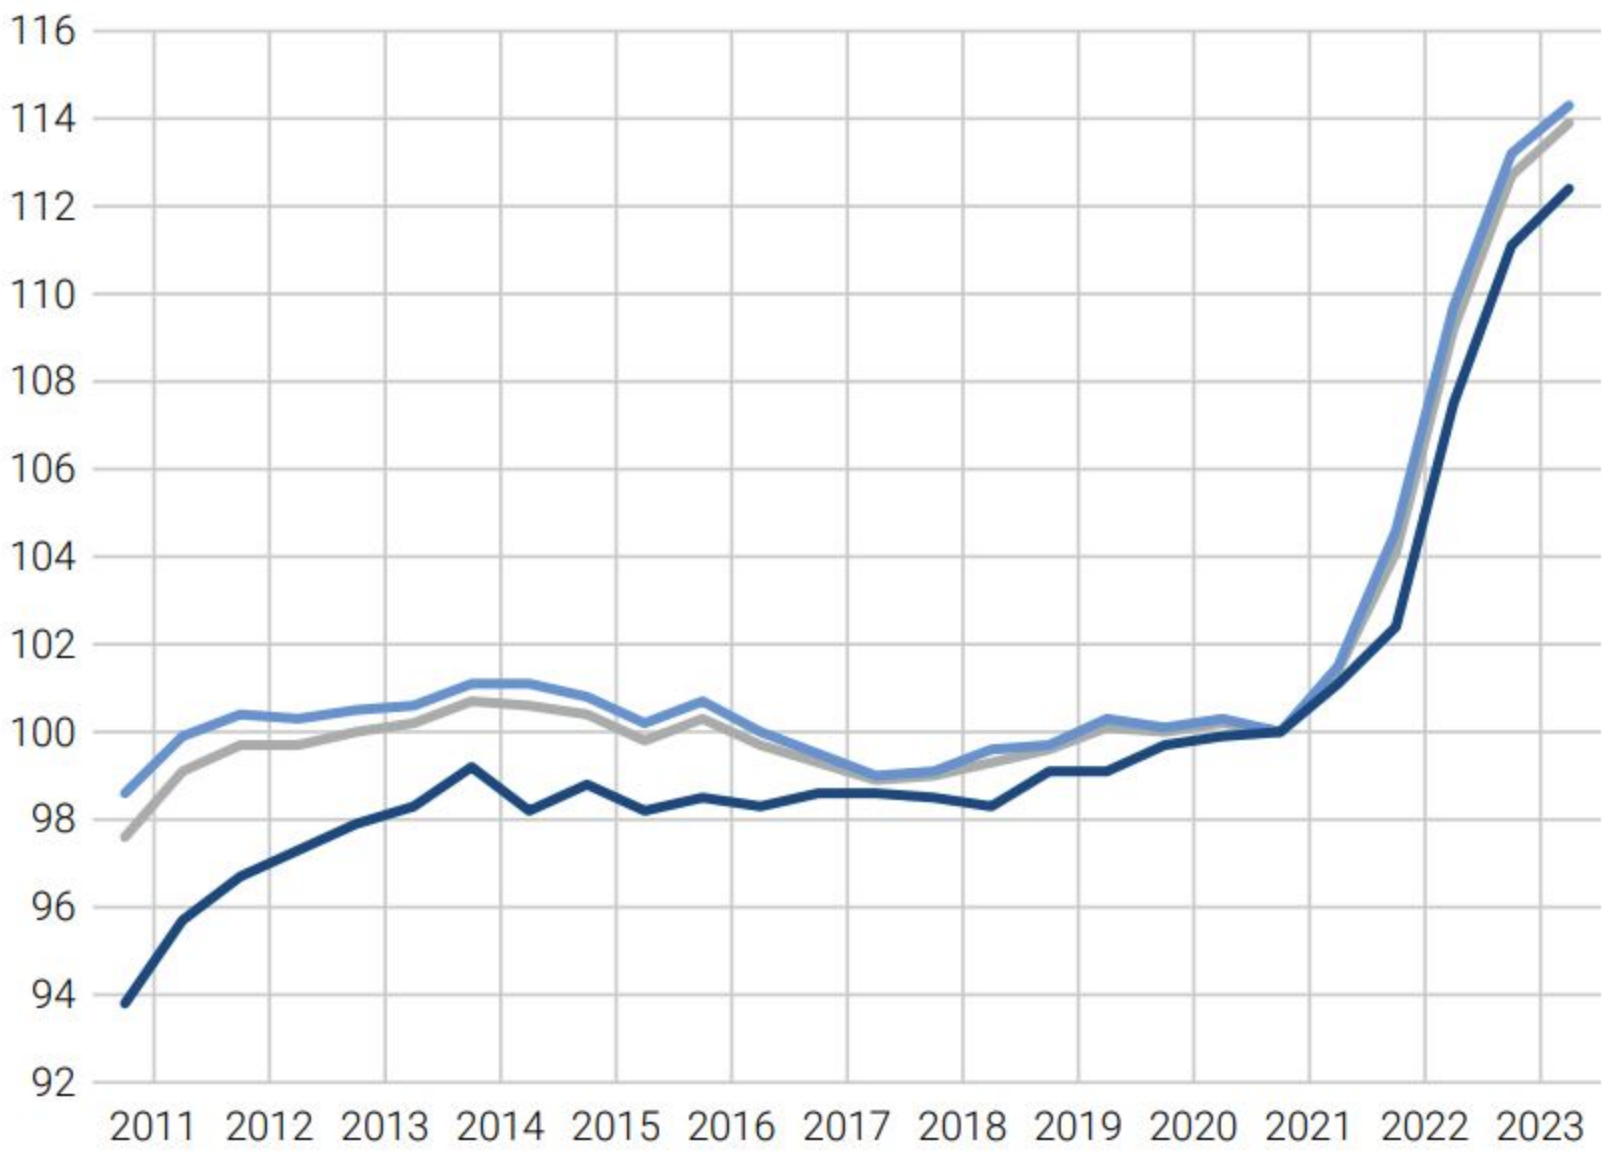

Entwicklung des Baupreisindexes in der Schweiz

Basis Oktober 2020 = 100

— Baugewerbe: Total — Hochbau — Tiefbau