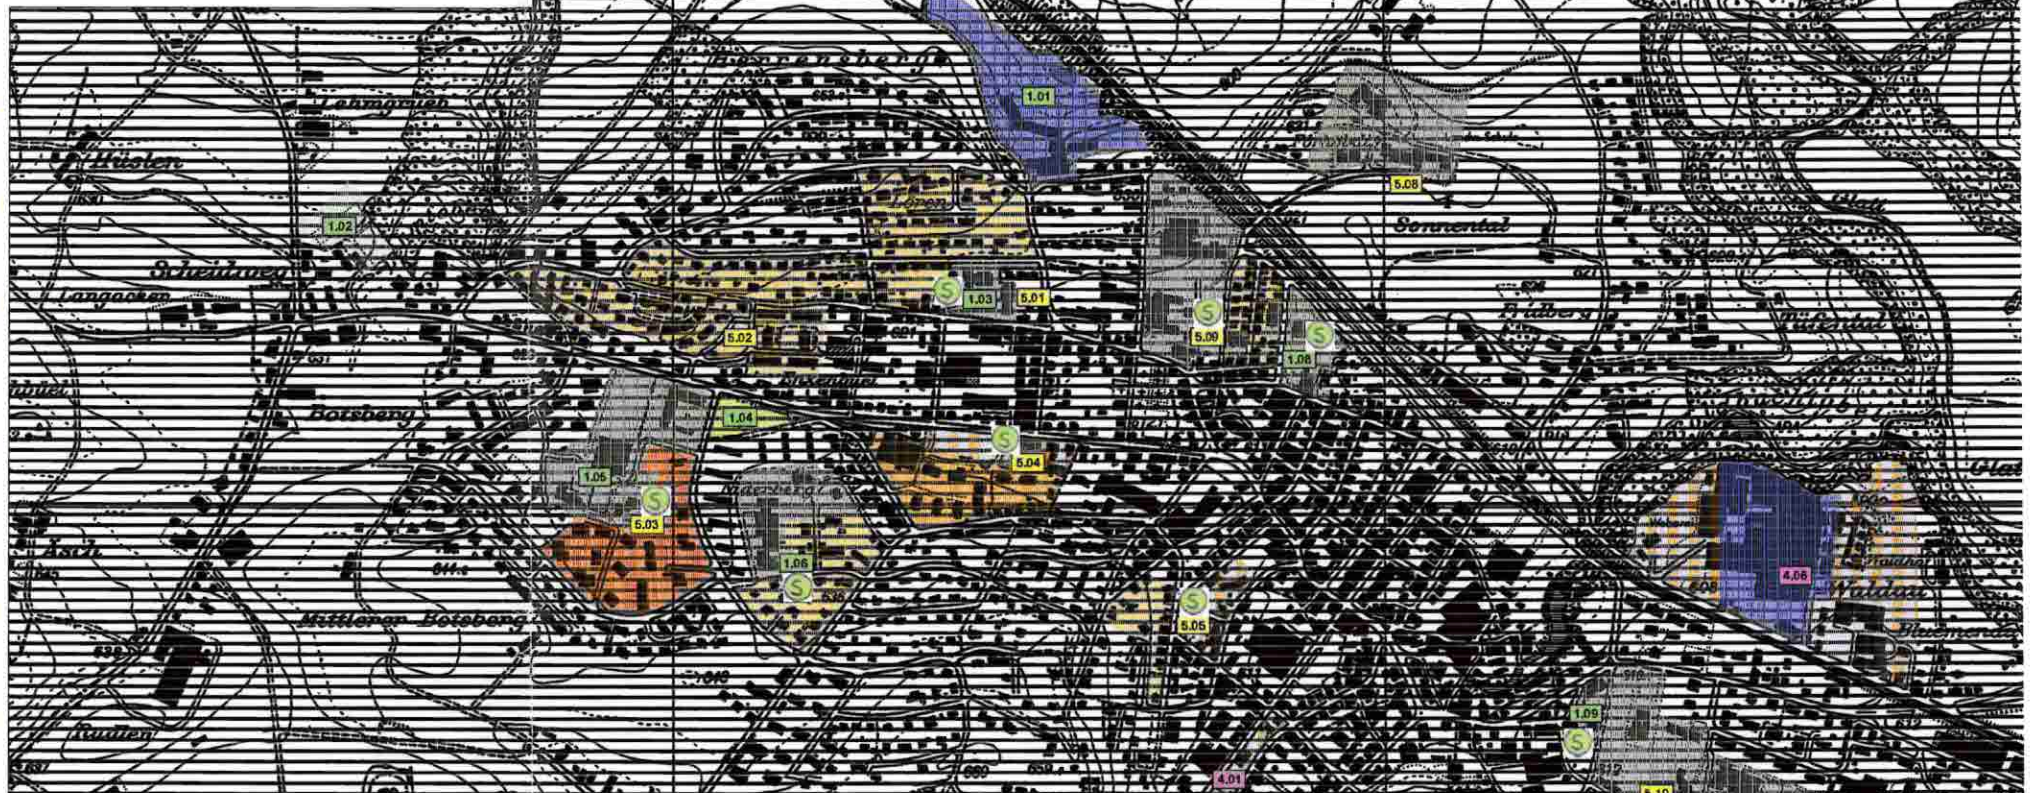

Ausschnitt Gemeinde Oberuzwil