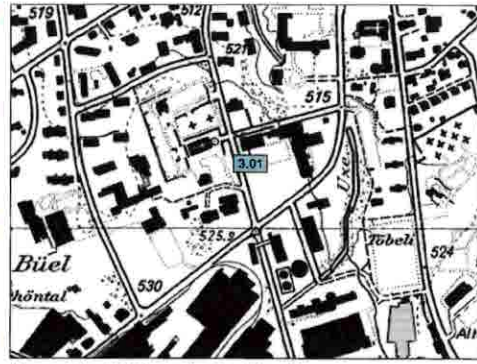

1.01	Tennisplatz Büchi AG	I	O	S	V	F
X	Tennisplätze Büchi 2 Tennisplätze der Firma Büchi AG	X	X	X	X	X

1.02	Tennisplatz Flawil	I	O	S	V	F
X	Tennisclub 1 Ausenplätze, Halle mit 2 Plätzen	X	X	X	X	X

5.01	Militärküche und Kulturlokal	I	O	S	V	F
X	MBR und Kultur	X	X	X	X	X

5.02	Kindergarten Fischbacher	I	O	S	V	F
X	Kindergarten	X	X	X	X	X

1.04	Spiel- und Sportplatz Eisbahnweg	I	O	S	V	F
X	Sport- und Sportplatz Eisbahnweg, stark frequentiert er Rasen- und Sportplatz	X	X	X	X	X

1.05	Schulanlage Botsberg	I	O	S	V	F
X	Schulanlage Botsberg 3-fach Halle, Rasen mit Aufbau für Motor, 100m Sprint, Weitsprung, Schwungrad im UK, Hauptplatz mit Korball	X	X	X	X	X

5.03	Kindergarten Botsberg	I	O	S	V	F
X	Kindergarten mit Spielplatz	X	X	X	X	X

1.05	Helfpädagogische Schule	I	O	S	V	F
X	1 Halle, 2 Spielplätze, Hauptplatz	X	X	X	X	X

5.04	Kindergarten Wisental	I	O	S	V	F
X	Kindergarten mit Spielplatz	X	X	X	X	X

5.05	Vogel Pfäfers	I	O	S	V	F
X	Spielplatz mit Vogelwäldle "Waldbühnen" für Fluggelb	X	X	X	X	X

4.01	LUPI Schlenker	I	O	S	V	F
X	Luftkutschensessel	X	X	X	X	X

4.02	Rathaus	I	O	S	V	F
X	Rathaus nur im Winter benutzt (kürzer auch Freibetrieb)	X	X	X	X	X

1.07	Sportplatz Schützenfelsen	I	O	S	V	F
X	Fussballplatz 2 Mehrzweckfelder Clubhaus, Garderoben von FC Flawil, Sandplatz (zwei Teile auch vom Blue-Club genutzt)	X	X	X	X	X

2.01	Hallenbad Oberuzwil	I	O	S	V	F
X	Hallenbad	X	X	X	X	X

3.03	Langlauf- / Skilift Degersheim	I	O	S	V	F
X	Langlauf und Skilift	X	X	X	X	X

3.04	Hallenbad Degersheim	I	O	S	V	F
X	20m Schwimmbecken	X	X	X	X	X

Ausschnitt Gemeinde Uzwil