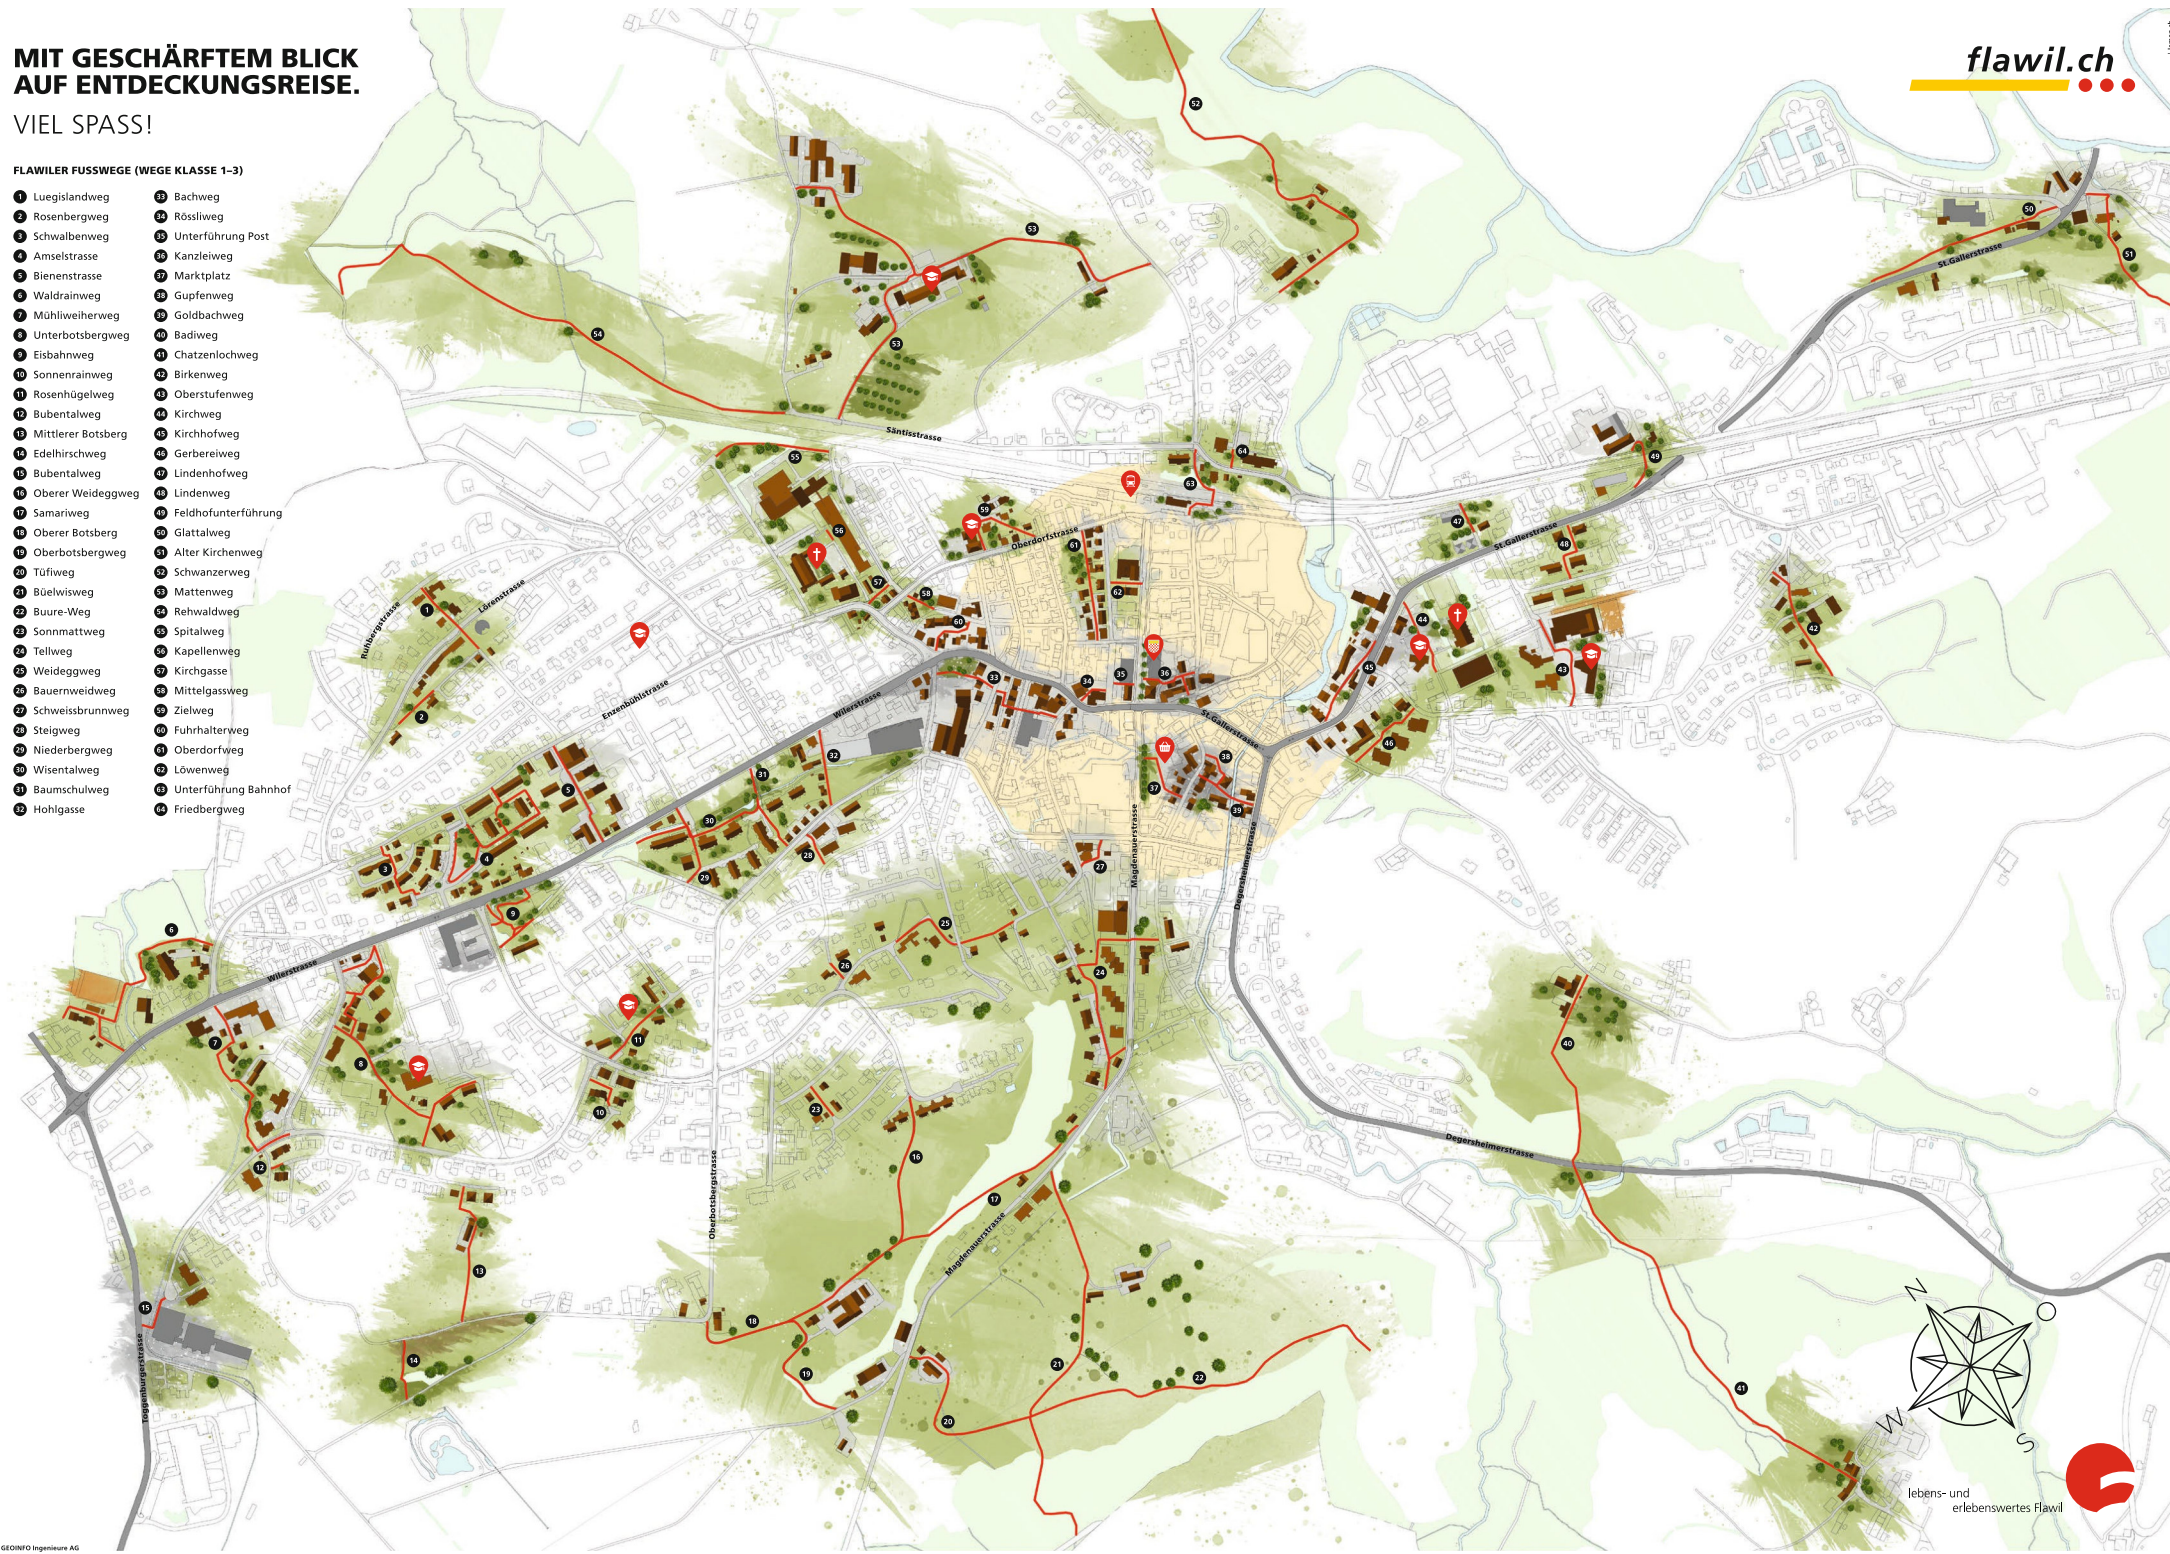

# MIT GESCHÄRFTEM BLICK AUF ENTDECKUNGSREISE.

VIEL SPASS!

## FLAWILER FUSSWEGE (WEGE KLASSE 1-3)

- |                       |                         |
|-----------------------|-------------------------|
| 1 Luegislandweg       | 41 Bachweg              |
| 2 Rosenbergweg        | 42 Rössliweg            |
| 3 Schwalbenweg        | 43 Unterführung Post    |
| 4 Amselstrasse        | 44 Kanzleiweg           |
| 5 Bienenstrasse       | 45 Marktplatz           |
| 6 Waldrainweg         | 46 Gupfenweg            |
| 7 Mühlweilherweg      | 47 Goldbachweg          |
| 8 Unterbotsbergweg    | 48 Badiweg              |
| 9 Eisbahnweg          | 49 Chatzenlochweg       |
| 10 Sonnenrainweg      | 50 Birkenweg            |
| 11 Rosenhügelweg      | 51 Oberstufenweg        |
| 12 Bubentalweg        | 52 Kirchweg             |
| 13 Mittlerer Botsberg | 53 Kirchhofweg          |
| 14 Edelhirschweg      | 54 Gerbereiweg          |
| 15 Bubentalweg        | 55 Lindenhofweg         |
| 16 Oberer Weideggweg  | 56 Lindenweg            |
| 17 Samariweg          | 57 Feldhofunterführung  |
| 18 Oberer Botsberg    | 58 Glattalweg           |
| 19 Oberbotsbergweg    | 59 Alter Kirchenweg     |
| 20 Tüfliweg           | 60 Schwanzerweg         |
| 21 Büelwisweg         | 61 Mattenweg            |
| 22 Buure-Weg          | 62 Rehwaldweg           |
| 23 Sonnmattweg        | 63 Spitalweg            |
| 24 Tellweg            | 64 Kapellenweg          |
| 25 Weideggweg         | 65 Kirchgasse           |
| 26 Bauernweidweg      | 66 Mittelgassweg        |
| 27 Schweissbrunnweg   | 67 Zielweg              |
| 28 Steigweg           | 68 Fuhralterweg         |
| 29 Niederbergweg      | 69 Oberdorfweg          |
| 30 Wisentalweg        | 70 Löwenweg             |
| 31 Baumschulweg       | 71 Unterführung Bahnhof |
| 32 Hohlgasse          | 72 Friedbergweg         |