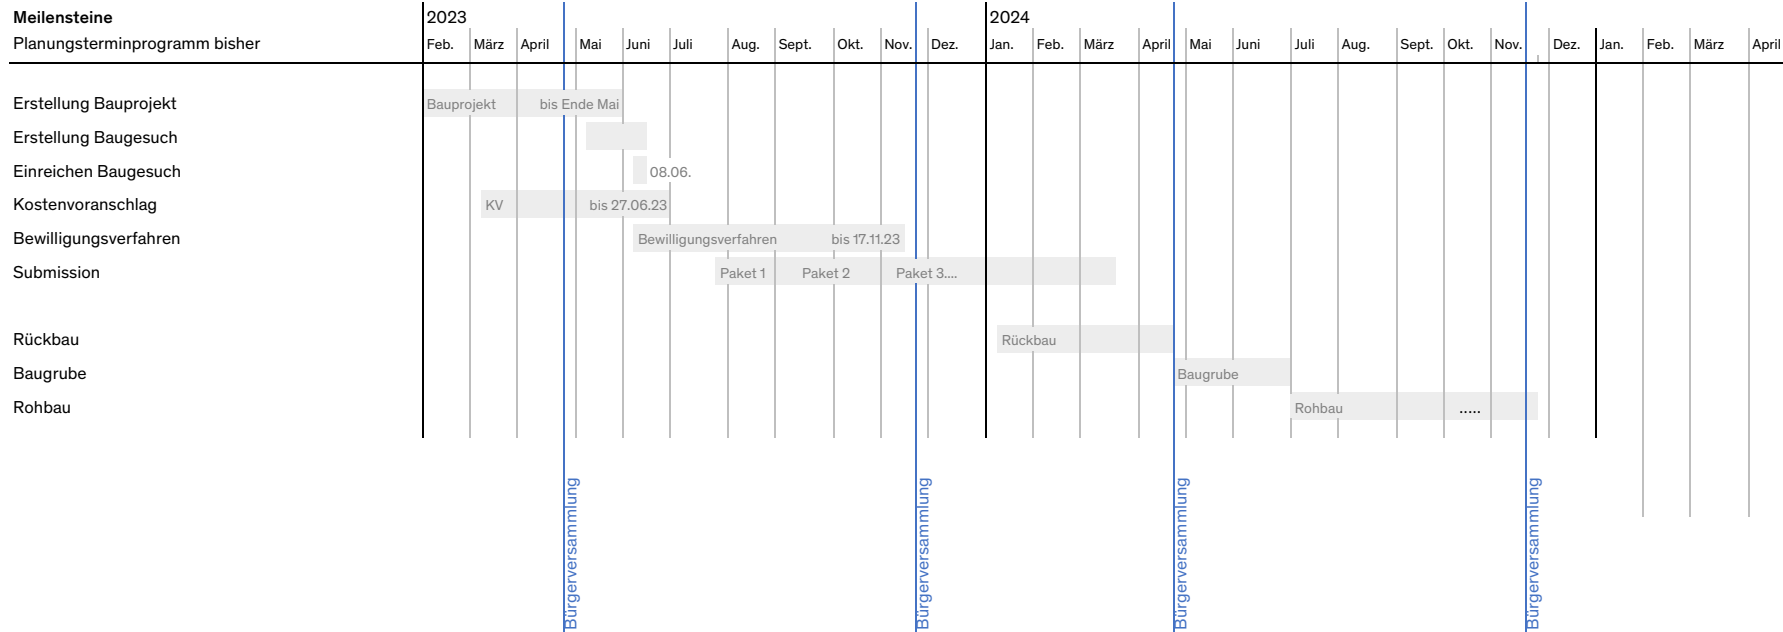

22_05 Neubau Dreifachhalle und Musikschulzentrum Feld Flawil

Diskussionsgrundlage zum Vorgehen der Planung der redundanten Wärmeerzeugung

SZENARIO 1

Einreichen des Baugesuchs vor der Abstimmung im Herbst 2023

--> Zustimmung

Redundanz Gas